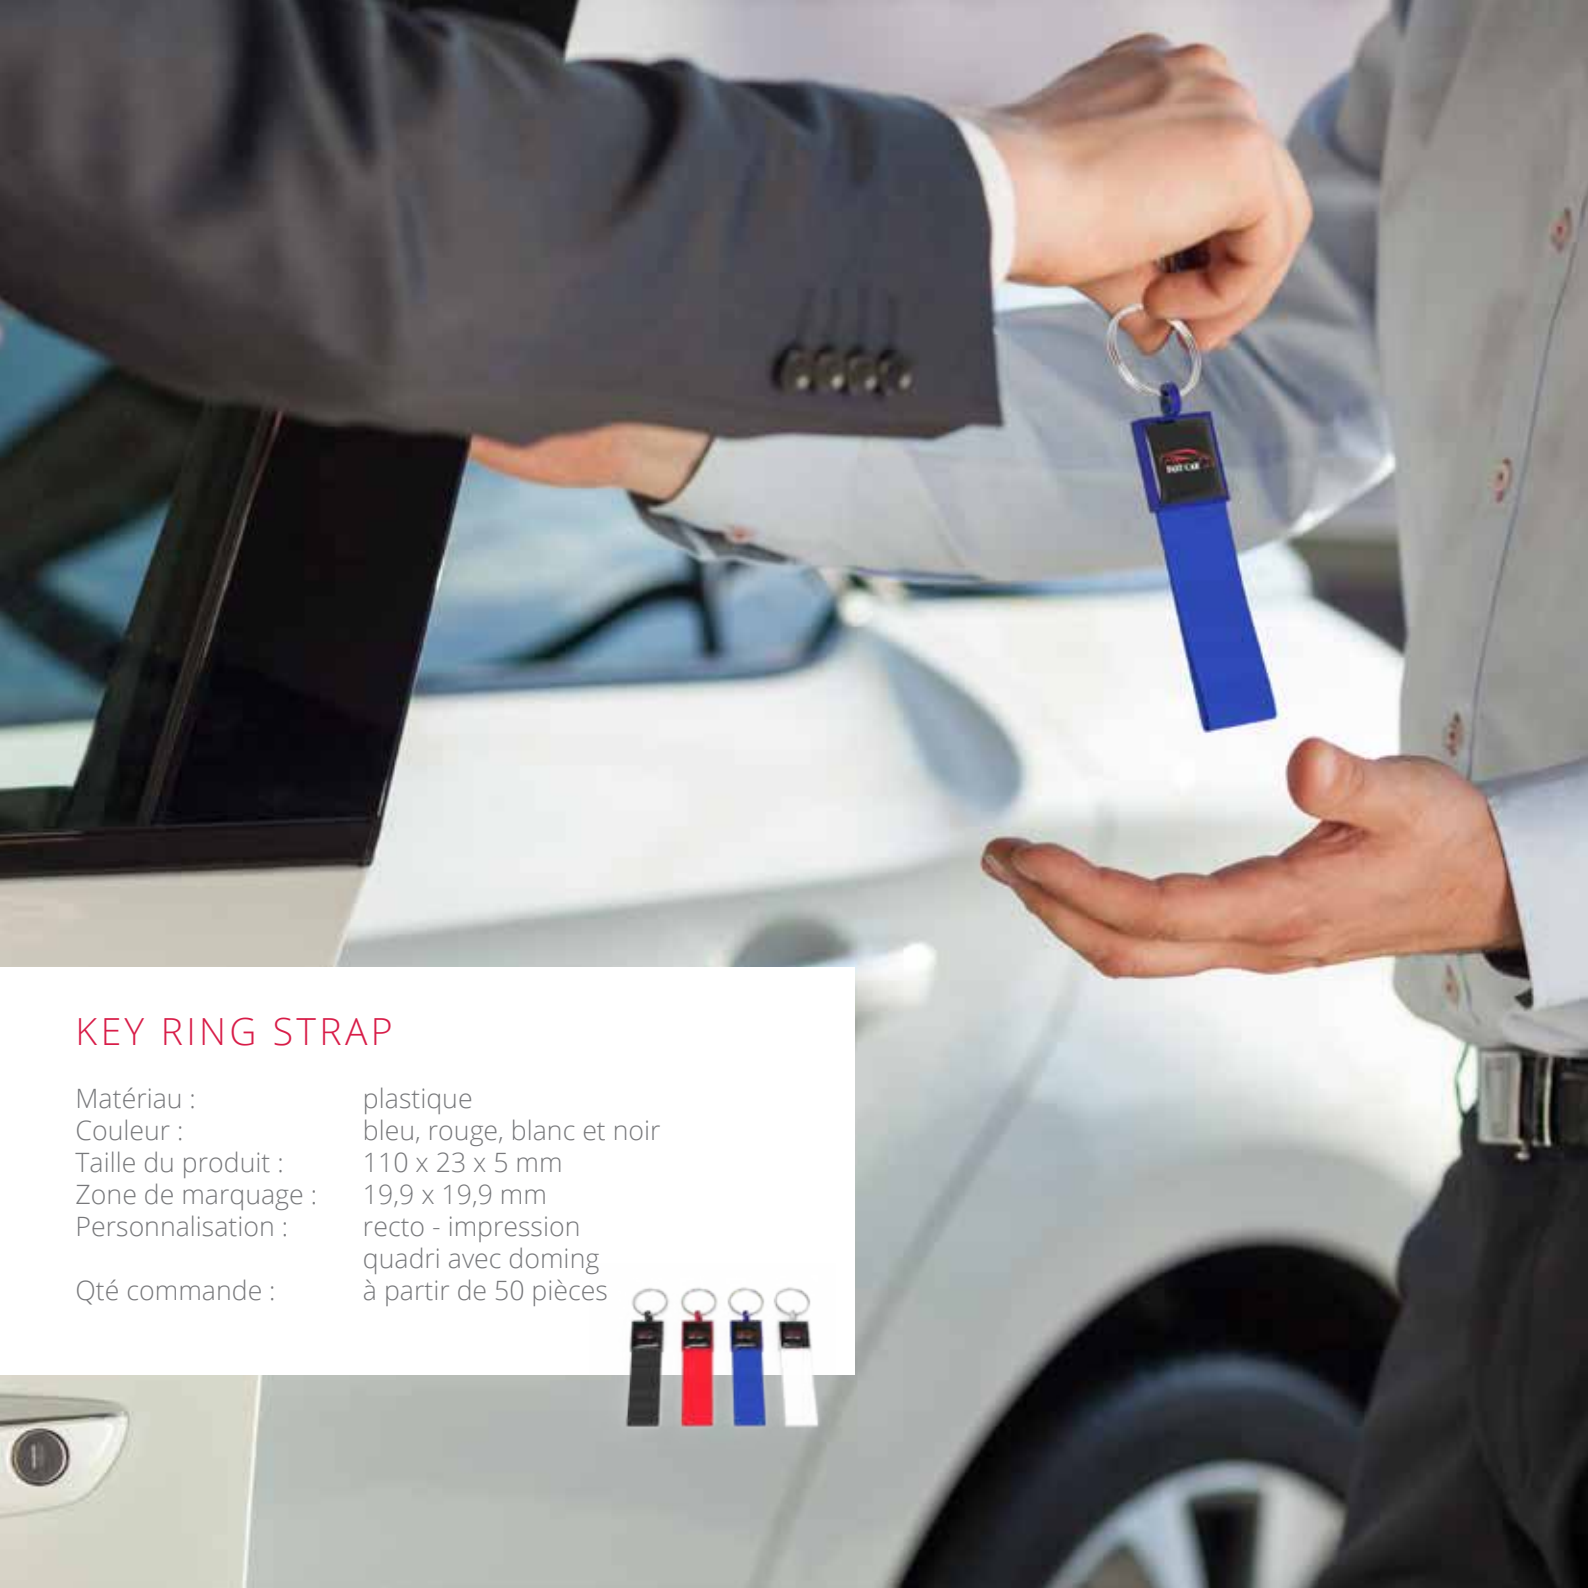

KEY RING STRAP

Matériau : plastique
Couleur : bleu, rouge, blanc et noir
Taille du produit : 110 x 23 x 5 mm
Zone de marquage : 19,9 x 19,9 mm
Personnalisation : recto - impression
quadri avec doming
Qté commande : à partir de 50 pièces