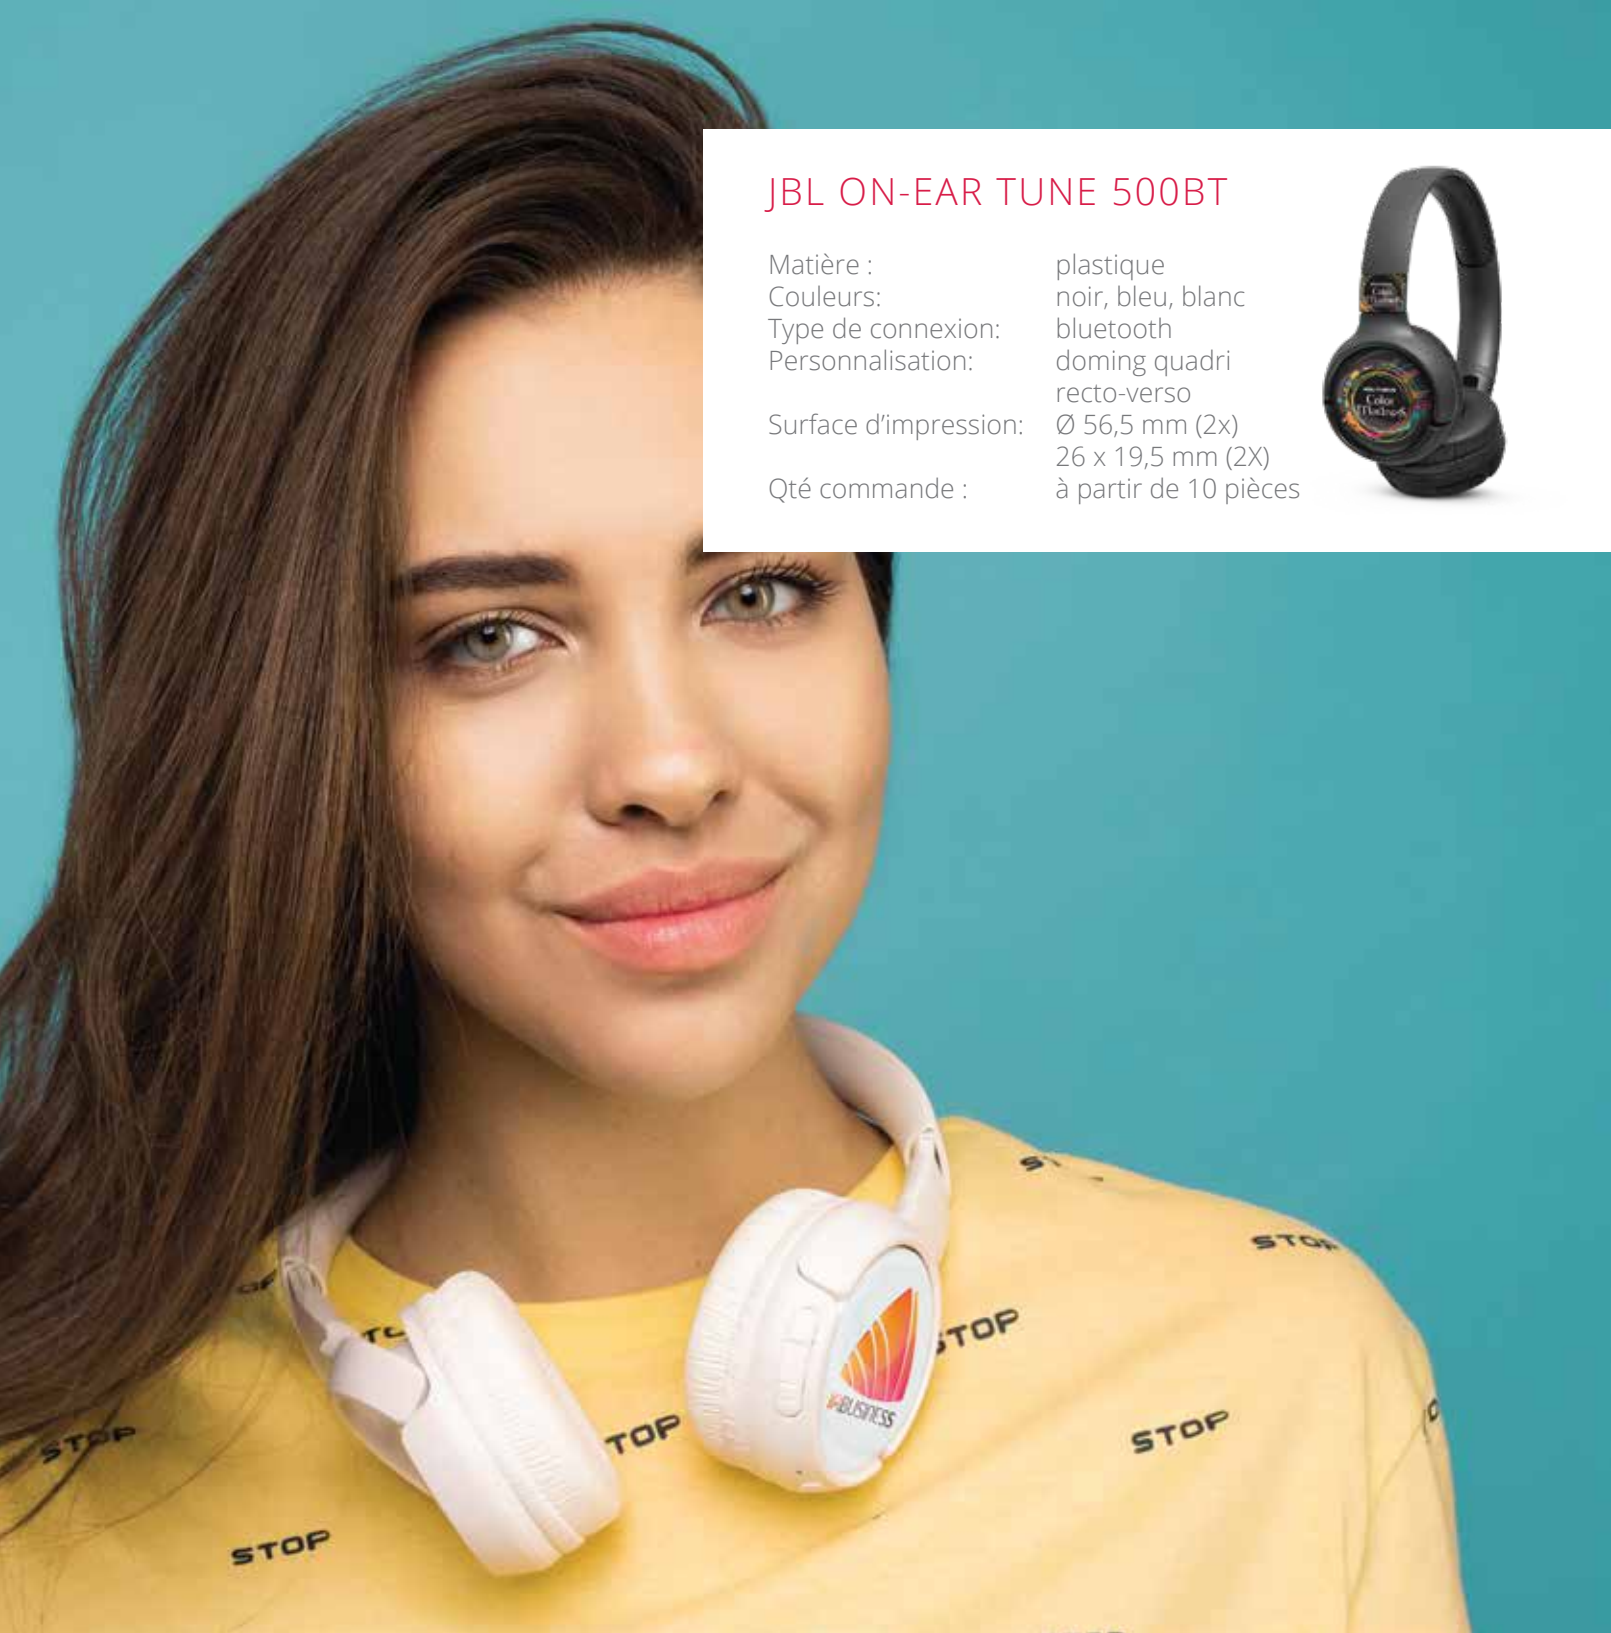

JBL ON-EAR TUNE 500BT

Matière :	plastique
Couleurs:	noir, bleu, blanc
Type de connexion:	bluetooth
Personnalisation:	doming quadri recto-verso
Surface d'impression:	Ø 56,5 mm (2x) 26 x 19,5 mm (2X)
Qté commande :	à partir de 10 pièces