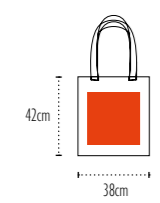

Zone de marquage / **Print area : 28x28cm**

Colisage / Packing : **50** **200** | Poids carton / Carton weight : **12kg** | Taille carton / Carton size : **60x40x23cm**

UB Phoenix 130

COTON / COTTON

1 ★ ★ ★
MEILLEURS VENTES
TOP SALES

Tote bag coton 130grs
130 gsm Cotton tote bag

Qualité / Fabric : **100% coton / 100% cotton**
Dimensions / Size : **38x42cm**
Anses / Handles : **100% coton / 100% cotton**
Dimensions anses / Handles size : **65x2,5cm**