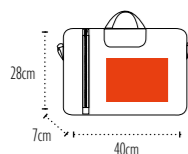

Zone de marquage / **Print area : 20x14cm**

Colisage / Packing : 25 100 | Poids carton / Carton weight : **12kg** | Taille carton / Carton size : **60x45x52cm**

Sacoche congrès premium 80grs 80gsm Premium document holder

Qualité / Fabric : **100% polypropylène**
Dimensions / Size : **38x28x6cm**
Anses / Handles : **non tissé 80grs / non woven 80gsm**
Dimensions anses / Handles size : **44x2,5cm**