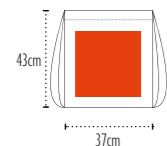

Zone de marquage / **Print area : 28x28cm**

Colisage / Packing : 50 200 | Poids carton / Carton weight : **16kg** | Taille carton / Carton size : **60x40x30cm**