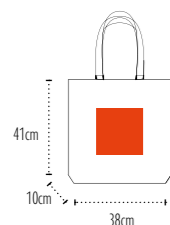

Dimensions / Size : **38x41+10cm**

Poche en coton **150grs / 150gsm cotton pocket**

Anses / Handles : **Sangles plates en coton tréssées / Flat cotton webbing**

Dimensions anses / Handles size : **70x2,5cm**