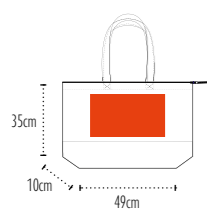

Qualité / Fabric : **100% polypropylene**
 Dimensions / Size : **49x35+10cm**
 Anses / Handles : **non tissé 100grs / non woven 100gsm**
 Dimensions anses / Handles size : **65x2,5cm**

Zone de marquage / **Print area : 26x15cm**
 Colisage / Packing : **50** **200** | Poids carton / Carton weight : **14kg** | Taille carton / Carton size : **52x38x64cm**