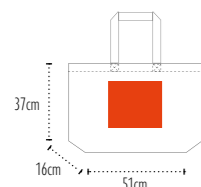

Zone de marquage / **Print area : 24x24cm**

Colisage / Packing : **25** | Poids carton / Carton weight : **7kg** | Taille carton / Carton size : **60x40x16cm**