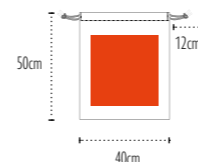

Zone de marquage poche / **Pocket print area : 6x10cm**

Colisage / Packing: 50 200 | Poids carton / Carton weight: **14kg** | Taille carton / Carton size: **60x40x25cm**

UB LOU130 **XXS/XS/S/M/L/XL**

6 Tailles/6 Sizes

Qualité / Fabric: 100 % Organique coton / 100 % Organic cotton

Dimensions / Size : 6 Tailles / 6 Sizes :

XXS : 10x14cm

XS : 14x20cm

S : 23x32cm

M : 30x45cm

L : 40x50cm

XL : 50x75cm

XXS Zone de marquage / **Print area : 6x8cm**

Colisage / Packing : 50 400
Poids carton / Carton weight : **4kg**

S Zone de marquage / **Print area : 15x25cm**

Colisage / Packing : 50 400
Poids carton / Carton weight : **13kg**

L Zone de marquage / **Print area : 28x28cm**

Colisage / Packing : 50 200
Poids carton / Carton weight : **14kg**

XS Zone de marquage / **Print area : 8x14cm**

Colisage / Packing : 50 400
Poids carton / Carton weight : **7kg**