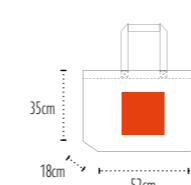

Zone de marquage / **Print area : 28x28cm**

Colisage / Packing : 25 25 | Poids carton / Carton weight : **7kg** | Taille carton / Carton size : **60x40x15cm**