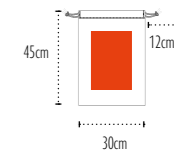

Qualité / Fabric: 100 % Organique coton / 100 % Organic cotton

Dimensions / Size : 6 Tailles / 6 Sizes :

XXS : 10x14cm

XS : 14x20cm

S : 23x32cm

M : 30x45cm

L : 40x50cm

XL : 50x75cm

XXS Zone de marquage / **Print area : 6x8cm**

Colisage / Packing : 50 400
Poids carton / Carton weight : **4kg**

S Zone de marquage / **Print area : 15x25cm**

Colisage / Packing : 50 400
Poids carton / Carton weight : **13kg**

L Zone de marquage / **Print area : 28x28cm**

Colisage / Packing : 50 200
Poids carton / Carton weight : **14kg**

XS Zone de marquage / **Print area : 8x14cm**

Colisage / Packing : 50 400
Poids carton / Carton weight : **7kg**