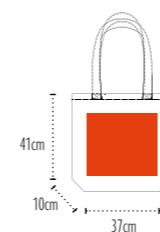

UB Joy 190T

POLYESTER

10L

UB Jane 190T

POLYESTER

14L

Sac pliable polyester Polyester foldable bag

Qualité / Fabric : **100 % Polyester 190T / 100% Polyester 190T**
Dimensions / Size : **37x39cm**
Anses / Handles : **100% Polyester 190T / 100% Polyester 190T**
Dimensions anses / Handles size : **51x2,5cm**

Zone de marquage / **Print area : 22x15cm**

Colisage / Packing : 50 200 | Poids carton / Carton weight : **6kg** | Taille carton / Carton size : **46x40x14cm**

Sac pliable polyester T bottom avec poche zippée T bottom polyester foldable bag with zipped pocket

Qualité / Fabric : **100 % Polyester 190T / 100% Polyester 190T**
Dimensions / Size : **37x41+10cm**
Anses / Handles : **100% Polyester 190T / 100% Polyester 190T**
Dimensions anses / Handles size : **58x2,5cm**
Poche intérieure / Pocket inside : **12x13cm**

Zone de marquage / **Print area : 22x25cm**

Colisage / Packing : 50 200 | Poids carton / Carton weight : **8kg** | Taille carton / Carton size : **48x40x14cm**

Zone de marquage / **Print area : 22x15cm**