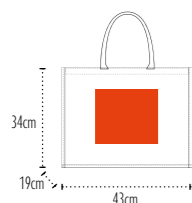

Zone de marquage / **Print area : 24x28cm**

Colisage / Packing : 10 50 | Poids carton / Carton weight : **14kg** | Taille carton / Carton size : **42x37x47cm**