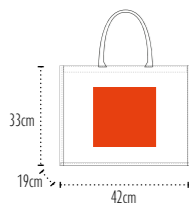

NEW

Sac shopping jute scintillante lurex anses rondes
Rounded handles glitter lurex jute shopping bag

Qualité / Fabric : **100% 14x15 jute lamination interieur avec mélange fil lurex or / 100% 14x15 Jute with inside coating P.P lamination and gold lurex yarn**
Dimensions / Size : **42x33x19cm**
Anses / Handles : **Coton tressé boudiné / Cotton webbing with cord inside**
Dimensions anses / Handles size : **56x4cm**

Zone de marquage / **Print area : 24x28cm**

Colisage / Packing : 10 50 | Poids carton / Carton weight : **16kg** | Taille carton / Carton size : **60x40x40cm**

NEW

Sac mini jute scintillante lurex anses rondes
Rounded handles glitter lurex jute mini bag

Qualité / Fabric : **100% 14x15 jute lamination interieur avec mélange fil lurex or / 100% 14x15 Jute with cord inside coating P.P lamination and gold lurex yarn**
Dimensions / Size : **26x22x14cm**
Anses / Handles : **Coton tressé boudiné / Cotton webbing with cord inside**
Dimensions anses / Handles size : **36x4cm**