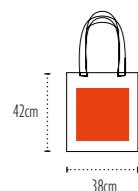

Zone de marquage / **Print area : 28x28cm**

Colisage / Packing : 50 200 | Poids carton / Carton weight : **17kg** | Taille carton / Carton size : **60x40x28cm**