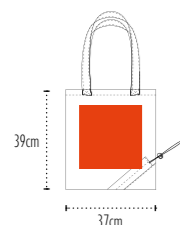

Zone de marquage / **Print area : 22x15cm**

Colisage / Packing : 50 200 | Poids carton / Carton weight : **6kg** | Taille carton / Carton size : **46x40x14cm**