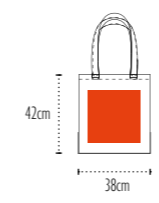

Zone de marquage / **Print area : 28x28cm**
Colisage / Packing : 25 100 | Poids carton / Carton weight : **12kg** | Taille carton / Carton size : **60x40x25cm**

UB Grace 300
COTON ORGANIQUE
ORGANIC COTTON

10L

- 001 Naturel / Natural
- 080 Noir / Black

NEW

Sac Coton Organique 300GrS certifié GOTS
300gsm Organic certified GOTS Tote bag

Qualité / Fabric : **100% coton bio / 100% Organic Cotton**
Dimensions / Size : **38x42cm**
Anses / Handles : **100% coton bio certifié commerce équitable /100% Organic and Fair trade Cotton certified**
Dimensions anses / Handles size : **65x2,5cm**

Zone de marquage / **Print area : 28x28cm**
Colisage / Packing : 25 50 | Poids carton / Carton weight : **10kg** | Taille carton / Carton size : **60x40x18cm**

UB Marilyn 320

COTON ORGANIQUE
ORGANIC COTTON