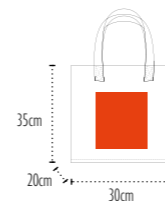

Zone de marquage / **Print area : 15x20cm**

Colisage / Packing : 25 100 | Poids carton / Carton weight : **6kg** | Taille carton / Carton size : **37x37x20cm**