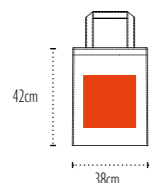

L Zone de marquage / **Print area : 28x28cm**

Colisage / Packing : 50 200
Poids carton / Carton weight : **14kg**

XS Zone de marquage / **Print area : 8x14cm**

Colisage / Packing : 50 400
Poids carton / Carton weight : **7kg**

M Zone de marquage / **Print area : 20x28cm**

Colisage / Packing : 50 200
Poids carton / Carton weight : **11kg**

XL Zone de marquage / **Print area : 28x28cm**

Colisage / Packing : 25 100
Poids carton / Carton weight : **12kg**

Tote bag coton recyclé 150grs 150gsm Recycled tote bag

Qualité / Fabric : **96% coton recyclé / 4% PET recycled / 96% recycled cotton / 4% recycled PET**
 Dimensions / Size : **38x42cm**
 Anses / Handles : **96% coton recyclé 150gsm / 4% PET recyclé**
 Dimensions anses / Handles size : **65x2,5cm**