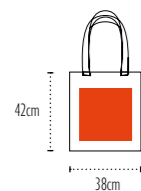

UB Jaipur 170

COTON RECYCLÉ / RECYCLED COTTON

10L

Tote bag coton recyclé 170grs 170 gsm Recycled cotton tote bag

Qualité / Fabric : **40% coton recyclé, 60% polyester / 40% recycled cotton, 60% polyester**
Dimensions / Size : **38x42cm**
Anses / Handles : **40% coton recyclé, 60% polyester / 40% recycled cotton, 60% polyester**
Dimensions anses / Handles size : **65x2,5cm**

Zone de marquage / **Print area : 28x28cm**

Colisage / Packing : **50** **100** | Poids carton / Carton weight : **9kg** | Taille carton / Carton size : **45x40x22cm**

Coton

2 NEW COTTON