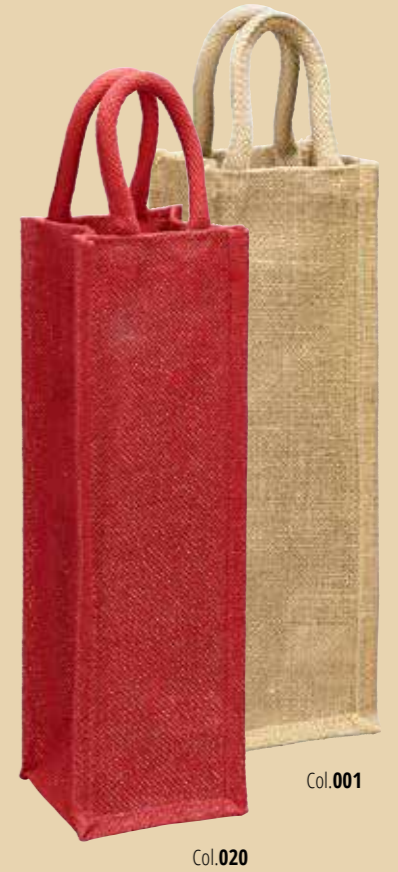

UB Vienna

NEW

Sac shopping jute scintillante lurex anses rondes
Rounded handles glitter lurex jute shopping bag

Qualité / Fabric : **100% 14x15 jute lamination interieur avec mélange fil lurex or / 100% 14x15 Jute with inside coating P.P lamination and gold lurex yarn**
Dimensions / Size : **42x33x19cm**
Anses / Handles : **Coton tressé boudiné / Cotton webbing with cord inside**
Dimensions anses / Handles size : **56x4cm**

Zone de marquage / **Print area : 24x28cm**

Colisage / Packing : 10 50 | Poids carton / Carton weight : **16kg** | Taille carton / Carton size : **60x40x40cm**

NEW

Sac mini jute scintillante lurex anses rondes
Rounded handles glitter lurex jute mini bag

Qualité / Fabric : **100% 14x15 jute lamination interieur avec mélange fil lurex or / 100% 14x15 Jute with cord inside coating P.P lamination and gold lurex yarn**
Dimensions / Size : **26x22x14cm**
Anses / Handles : **Coton tressé boudiné / Cotton webbing with cord inside**
Dimensions anses / Handles size : **36x4cm**

Zone de marquage / **Print area : 12x12cm**

Colisage / Packing : 20 100
Poids carton / Carton weight : **17kg**
Taille carton / Carton size : **60x40x43cm**

NEW

Sac bouteille jute scintillante lurex anses rondes
Rounded handles glitter lurex jute bottle bag

Qualité / Fabric : **100% 14x15 jute lamination interieur avec mélange fil lurex or / 100% 14x15 Jute with cord inside coating P.P lamination and gold lurex yarn**
Dimensions / Size : **11x35x11cm**
Anses / Handles : **Coton tressé boudiné / Cotton webbing with cord inside**
Dimensions anses / Handles size : **22x2cm**

Zone de marquage / **Print area : 6x15cm**

Colisage / Packing : 20 100
Poids carton / Carton weight : **13kg**
Taille carton / Carton size : **60x40x40cm**