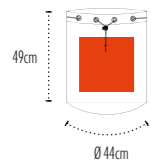

Col.045

Col.053

Col.055

Col.057

Col.070

Col.080

Sac marin 80grs 80gsm Sailor bag

Qualité / Fabric : **non tissé 80grs / 80gsm non woven**
 Dimensions / Size : **49xØ44cm**
 Anses / Handles : **non tissé 80grs / Non woven 80 gsm**
 Dimensions anses / Handles size : **3,5cm**
 Bandoulière réglables / Adjustable strap