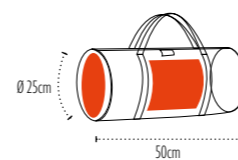

Zone de marquage / **Print area : 16x16cm / Ø 20cm**

Colisage / Packing : 50 100 | Poids carton / Carton weight : **13kg** | Taille carton / Carton size : **56x42x40cm**