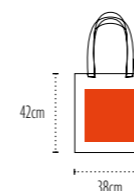

Zone de marquage / **Print area : 28x28cm**

Colisage / Packing : **50** **100** | Poids carton / Carton weight : **9kg** | Taille carton / Carton size : **45x40x22cm**

Coton

2 NEW COTTON

Col.001 Col.010 Col.020 Col.030 Col.035 Col.040 Col.045 Col.053 Col.055 Col.057 Col.070 Col.075 Col.080

UB Cancún 110

COTON / COTTON

10L

Tote bag coton 110grs 110 gsm Cotton tote bag

Qualité / Fabric : **100% coton / 100% cotton**
 Dimensions / Size : **38x42cm**
 Anses / Handles : **100% coton / 100% cotton**
 Dimensions anses / Handles size : **65x2,5cm**

Zone de marquage / **Print area : 28x28cm**

Colisage / Packing : **50** **200** | Poids carton / Carton weight : **12kg** | Taille carton / Carton size : **60x40x23cm**

UB Phoenix 130

COTON / COTTON

1 ★ ★ ★
MEILLEURS VENTES
TOP SALES