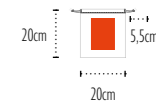

Qualité / Fabric: 100 % Organique coton / 100 % Organic cotton

Dimensions / Size : 6 Tailles / 6 Sizes :

XXS : 10x14cm

XS : 14x20cm

S : 23x32cm

M : 30x45cm

L : 40x50cm

XL : 50x75cm

XXS Zone de marquage / **Print area : 6x8cm**

Colisage / Packing : 50 400
Poids carton / Carton weight : **4kg**

S Zone de marquage / **Print area : 15x25cm**

Colisage / Packing : 50 400
Poids carton / Carton weight : **13kg**

L Zone de marquage / **Print area : 28x28cm**

Colisage / Packing : 50 200
Poids carton / Carton weight : **14kg**

XS Zone de marquage / **Print area : 8x14cm**

Colisage / Packing : 50 400
Poids carton / Carton weight : **7kg**