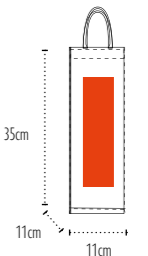

Zone de marquage / **Print area : 6x15cm**

Colisage / Packing : 20 100
Poids carton / Carton weight : **13kg**
Taille carton / Carton size : **60x40x40cm**