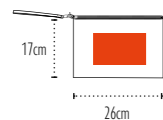

Qualité / Fabric: **100% coton bio / 100% Organic Cotton**
Dimensions / Size: **26x17cm**

Zone de marquage / **Print area : 18x10cm**

Colisage / Packing: 25 100 | Poids carton / Carton weight: **10kg** | Taille carton / Carton size: **60x40x15cm**