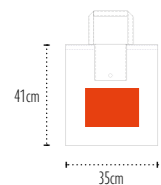

Zone de marquage / **Print area : 15x20cm**

Colisage / Packing : 50 200 | Poids carton / Carton weight : **8kg** | Taille carton / Carton size : **38x31x58cm**

Zone de marquage / **Print area : 28x28cm**

Colisage / Packing : 50 200 | Poids carton / Carton weight : **11kg** | Taille carton / Carton size : **43x41x53cm**

UB Oxford 80

NON TISSÉ / NON WOVEN

9L

Sac pliable 80grs 80gsm Foldable bag

Qualité / Fabric : **non tissé / non woven**
 Dimensions / Size : **35x41cm**
 Anses / Handles : **non tissé 80grs / non woven 80gsm**
 Dimensions anses / Handles size : **35x2,5cm**

Zone de marquage / **Print area : 20x28cm**

Colisage / Packing : 50 200 | Poids carton / Carton weight : **8kg** | Taille carton / Carton size : **56x43x27cm**

UB Detroit 80

NON TISSÉ / NON WOVEN

12L

Sac shopping pliable 80grs 80gsm Foldable shopping bag