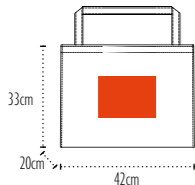

100% canvas cotton, 100% 14x15 jute with inside coating P.P lamination

Dimensions / Size : **42x33x20cm**

Anses / Handles : **Sangles plates en coton tréssées / Flat cotton webbing**

Dimensions anses / Handles size : **61x3cm**