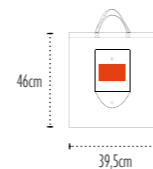

Zone de marquage / **Print area : 20x28cm**

Colisage / Packing : 50 200 | Poids carton / Carton weight : **8kg** | Taille carton / Carton size : **56x43x27cm**

UB Detroit 80

NON TISSÉ / NON WOVEN

12L

Sac shopping pliable 80grs 80gsm Foldable shopping bag

Qualité / Fabric : **100% polypropylène**
 Dimensions / Size : **39,5x46cm**
 Anses / Handles : **non tissé 80grs / non woven 80gsm**
 Dimensions anses / Handles size : **26x2,5cm**

Zone de marquage / **Print area : 10x7cm**