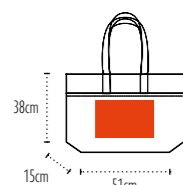

Zone de marquage / **Print area : 28x20cm**

Colisage / Packing : 10 50 | Poids carton / Carton weight : **11kg** | Taille carton / Carton size : **60x40x20cm**