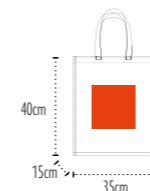

Zone de marquage / **Print area : 20x25cm**

Colisage / Packing : 10 100 | Poids carton / Carton weight : **24kg** | Taille carton / Carton size : **42x39x68cm**