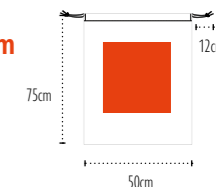

Qualité / Fabric: 100 % Organique coton / 100 % Organic cotton

Dimensions / Size : 6 Tailles / 6 Sizes :

XXS : 10x14cm

XS : 14x20cm

S : 23x32cm

M : 30x45cm

L : 40x50cm

XL : 50x75cm

XXS Zone de marquage / **Print area : 6x8cm**

Colisage / Packing : 50 400
Poids carton / Carton weight : **4kg**

S Zone de marquage / **Print area : 15x25cm**

Colisage / Packing : 50 400
Poids carton / Carton weight : **13kg**

L Zone de marquage / **Print area : 28x28cm**

Colisage / Packing : 50 200
Poids carton / Carton weight : **14kg**

XS Zone de marquage / **Print area : 8x14cm**

Colisage / Packing : 50 400
Poids carton / Carton weight : **7kg**

M Zone de marquage / **Print area : 20x28cm**

Colisage / Packing : 50 200
Poids carton / Carton weight : **11kg**

XL Zone de marquage / **Print area : 28x28cm**

Colisage / Packing : 25 100
Poids carton / Carton weight : **12kg**