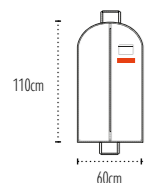

UB Dandy 80

NON TISSÉ / NON WOVEN

Housse non tissée 80grs 80gsm Garment bag

Qualité / Fabric : **100% polypropylène**
Dimensions / Size : **60x110cm**
Fenêtre rectangulaire / Rectangular window : **13x9cm**
Anses / Handles : **non tissé 80grs / non woven 80gsm**
Dimensions anses / Handles size : **57x2,5cm**