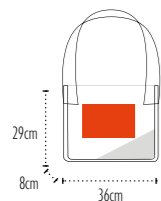

Qualité / Fabric : **100% polypropylène**
 Dimensions / Size : **39,5x46cm**
 Anses / Handles : **non tissé 80grs / non woven 80gsm**
 Dimensions anses / Handles size : **26x2,5cm**

Zone de marquage / **Print area : 10x7cm**

Colisage / Packing : 50 200 | Poids carton / Carton weight : **10kg** | Taille carton / Carton size : **48x47x43cm**

UB Oslo 130

NON TISSÉ / NON WOVEN

10L

UB Tribeca 130

NON TISSÉ / NON WOVEN

10L

Col.010/80 Col.020/80 Col.045/80 Col.055/80 Col.070/80 Col.090/80

Besace rabat, compartiment et étui stylos 130grs

130gsm Flap shoulder bag with compartment and pencil case

Qualité / Fabric: **100% polypropylene**
 Dimensions / Size: **36x29x8cm**
 Anses / Handles: **non tissé 130grs / non woven 130gsm**
 Dimensions anses / Handles size: **130x5cm**