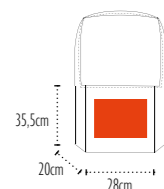

Zone de marquage / **Print area : 20x28cm**

Colisage / Packing : 25 100 | Poids carton / Carton weight : 9kg | Taille carton / Carton size : 60x40x20cm