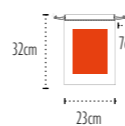

Zone de marquage poche / **Pocket print area : 6x10cm**

Colisage / Packing: 50 200 | Poids carton / Carton weight: **14kg** | Taille carton / Carton size: **60x40x25cm**

UB LOU130 **XXS/XS/S/M/L/XL**

6 Tailles/6 Sizes

Qualité / Fabric: 100 % Organique coton / 100 % Organic cotton

Dimensions / Size : 6 Tailles / 6 Sizes :

XXS : 10x14cm

XS : 14x20cm

S : 23x32cm

M : 30x45cm

L : 40x50cm

XL : 50x75cm

XXS Zone de marquage / **Print area : 6x8cm**

Colisage / Packing : 50 400
Poids carton / Carton weight : **4kg**

S Zone de marquage / **Print area : 15x25cm**

Colisage / Packing : 50 400
Poids carton / Carton weight : **13kg**

L Zone de marquage / **Print area : 28x28cm**

Colisage / Packing : 50 200
Poids carton / Carton weight : **14kg**

XS Zone de marquage / **Print area : 8x14cm**

Colisage / Packing : 50 400
Poids carton / Carton weight : **7kg**