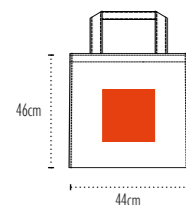

Zone de marquage / **Print area : 28x28cm**

Colisage / Packing : 50 100 | Poids carton / Carton weight : **12kg** | Taille carton / Carton size : **60x40x18cm**

UB Kate130

COTON / COTTON

**XL
SIZE**

**MAXI
TOTE
BAG**

14L

UB Portland130

COTON / COTTON

17L

● 001 Naturel / Natural

Maxi Tote bag coton 130grs 130gsm maxi cotton tote bag

Qualité / Fabric : **100% coton / 100% cotton**
Dimensions / Size : **44x46cm**
Anses / Handles : **100% coton / 100% cotton**
Dimensions anses / Handles size : **65x2,5cm**

Zone de marquage / **Print area : 28x28cm**

Colisage / Packing : 25 100 | Poids carton / Carton weight : **10kg** | Taille carton / Carton size : **51x46x20cm**

NEW

Sac à pain 130grs 130grs bread bag

Qualité / Fabric : **100% coton / 100% cotton**
Dimensions / Size : **27x64cm**
Anses / Handles : **100% coton / 100% cotton**
Dimensions anses / Handles size : **65x2,5cm**