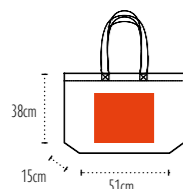

Zone de marquage / **Print area : 28x28cm**

Colisage / Packing : 10 50 | Poids carton / Carton weight : **15kg** | Taille carton / Carton size : **60x40x25cm**