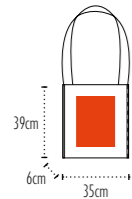

Zone de marquage / **Print area : 28x28cm**

Colisage / Packing : 50 200 | Poids carton / Carton weight : **8kg** | Taille carton / Carton size : **42x38x42cm**