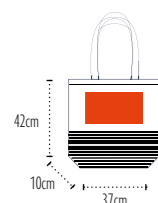

UB Newport²⁴⁰_{JUCO}

14L

SO CHIC

Sac coton Juco 240grs T-bottom T-bottom 240gsm Juco shopping bag

Qualité / Fabric: **70% Jute, 30% Coton / 70% Jute, 30% Cotton**
Dimensions / Size: **37x42+10cm**
Anses / Handles: **Coton tressé / Flat cotton webbing**
Dimensions anses / Handles size: **63x2,5cm**

Zone de marquage / **Print area : 28x25cm**

Colisage / Packing: **50** **100** | Poids carton / Carton weight: **14kg** | Taille carton / Carton size: **60x40x25cm**

Polyester

POLYESTER