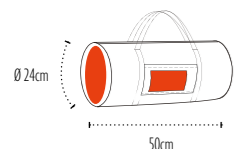

Anses / Handles : Sangles plates en coton tréssées /

Flat cotton webbing

Dimensions anses / Handles size : 115x4cm

Dimensions poche extérieure / Outside pocket size : 20x20,5cm

Zone de marquage / Print area : 12x16cm / Ø20cm