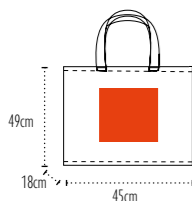

Zone de marquage / **Print area : 28x28cm**

Colisage / Packing : 25 100 | Poids carton / Carton weight : **11kg** | Taille carton / Carton size : **41x29x48cm**

Sac réutilisable en polypropylène (PP) tissé.
(jusqu'à 80% de matières recyclées utilisées pour sa fabrication)
*Re-usable bag in polypropylene (PP) woven.
(until 80% of recyclable fabric used for his making)*

Sac shopping petit modèle PP tissé 100grs laminé bords francs Small shopping bag 100gsm PP woven raw cut

Qualité / Fabric : **PP tissé, 80% de matière recyclée / PP woven, 80% recycled material**
Lamination brillante à l'extérieur / Shiny lamination outside
Dimensions / Size : **30x35x20cm**
Anses / Handles : **Sangles en PP / PP webbing**
Dimensions anses / Handles size : **43x3cm**