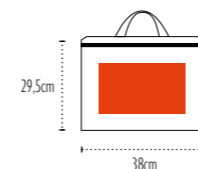

Zone de marquage / **Print area : 26x15cm**

Colisage / Packing : 50 200 | Poids carton / Carton weight : **7kg** | Taille carton / Carton size : **40x32x36cm**