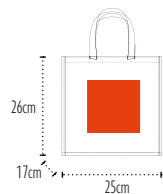

Zone de marquage / **Print area : 12x12cm**

Colisage / Packing : 20 100 | Poids carton / Carton weight : **15kg** | Taille carton / Carton size : **54x31x46cm**